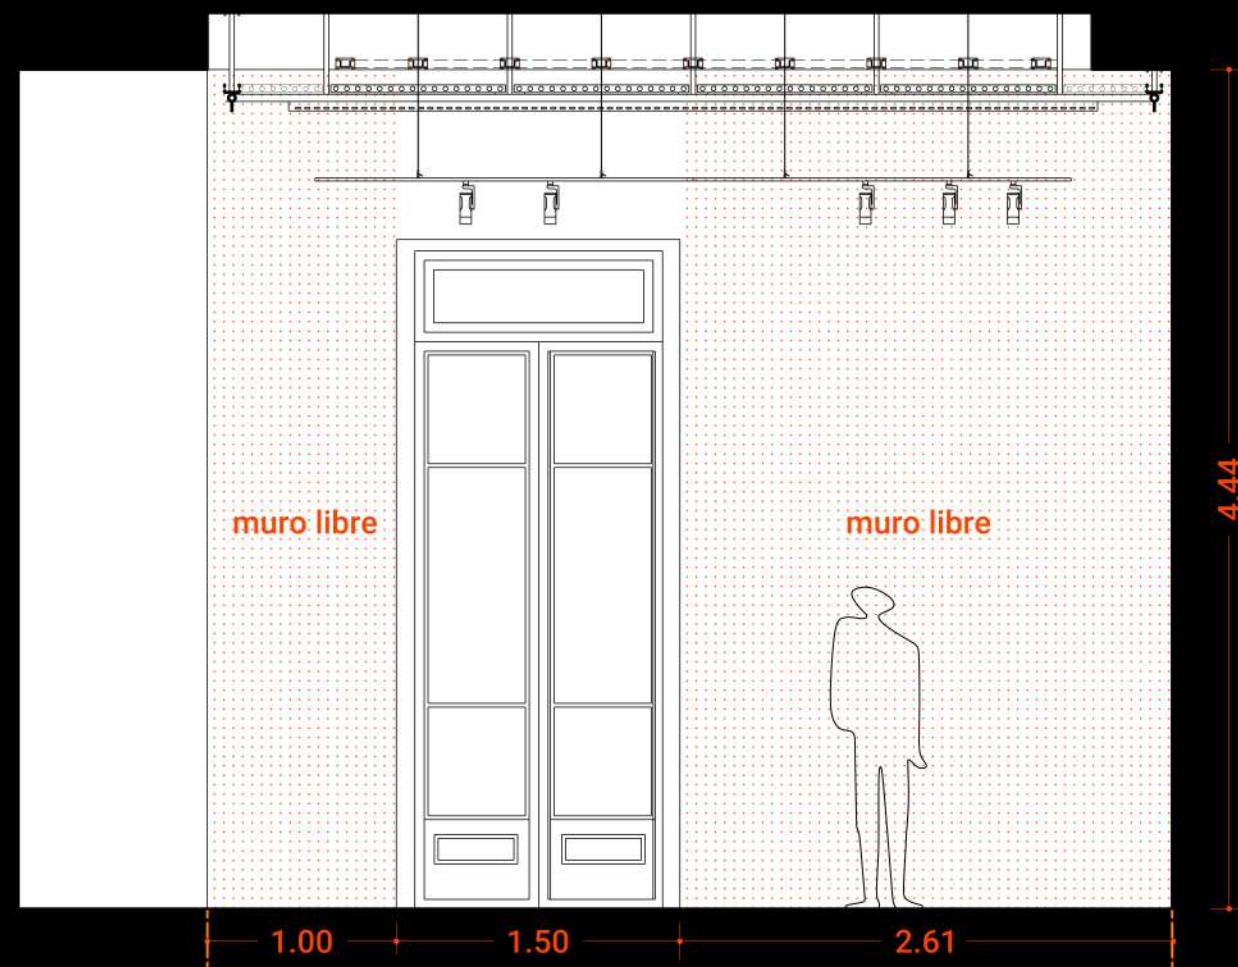

VISTA MURO NORTE: HACIA PLAZA DE ARMAS

VISTA MURO OESTE

BALCÓN

VISTA MURO ESTE

VISTA SUPERIOR

VISTA MURO SUR: HACIA ACCESO

VISTA MURO NORTE: HACIA PLAZA DE ARMAS

AREA DE EXPOSICIÓN
24 m2