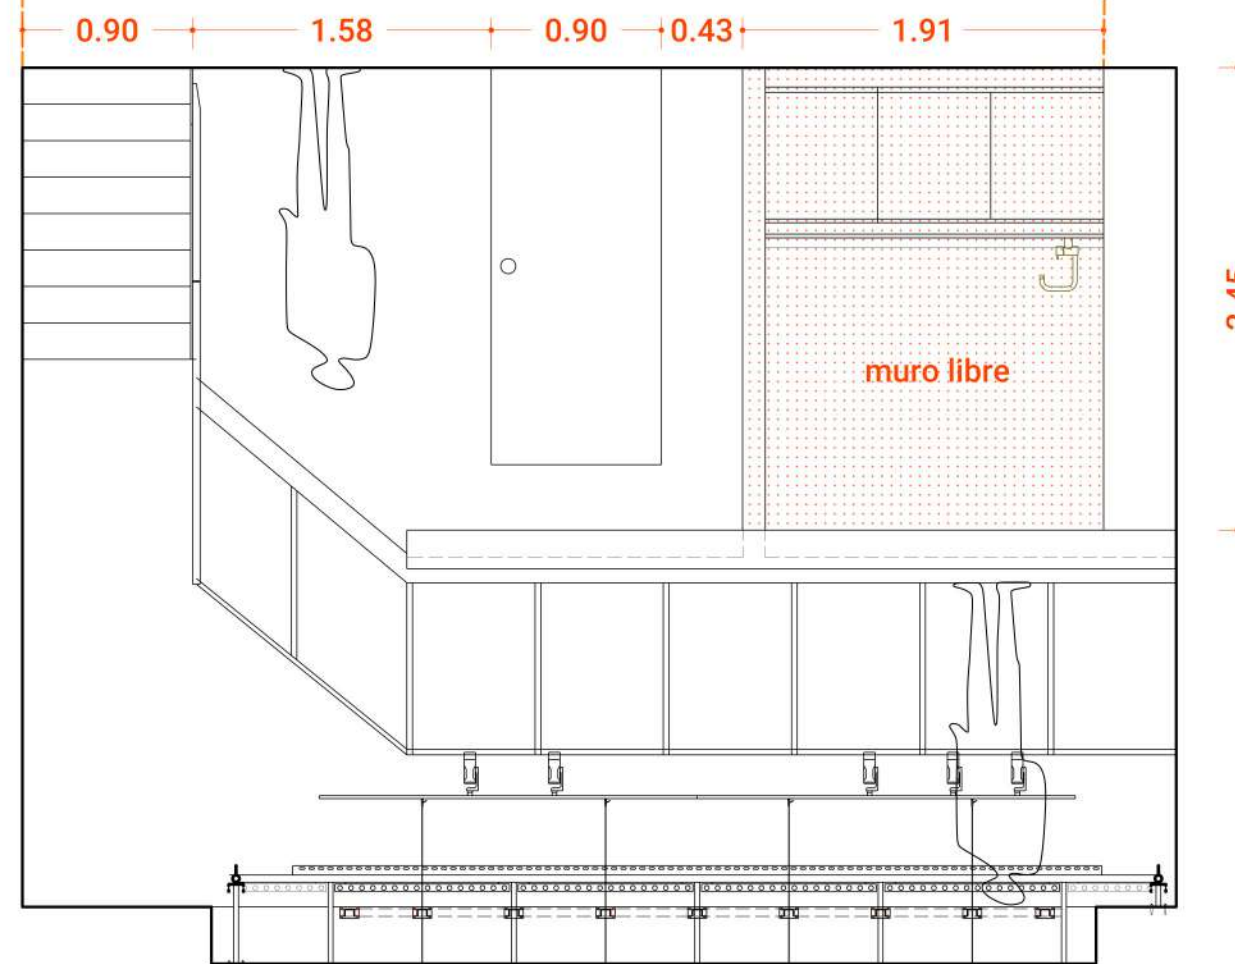

VISTA MURO NORTE: HACIA PLAZA DE ARMAS

VISTA MURO OESTE

BALCÓN

VISTA MURO ESTE

VISTA SUPERIOR

VISTA MURO SUR: HACIA ACCESO

VISTA MURO NORTE: HACIA PLAZA DE ARMAS

AREA DE EXPOSICIÓN
24 m2