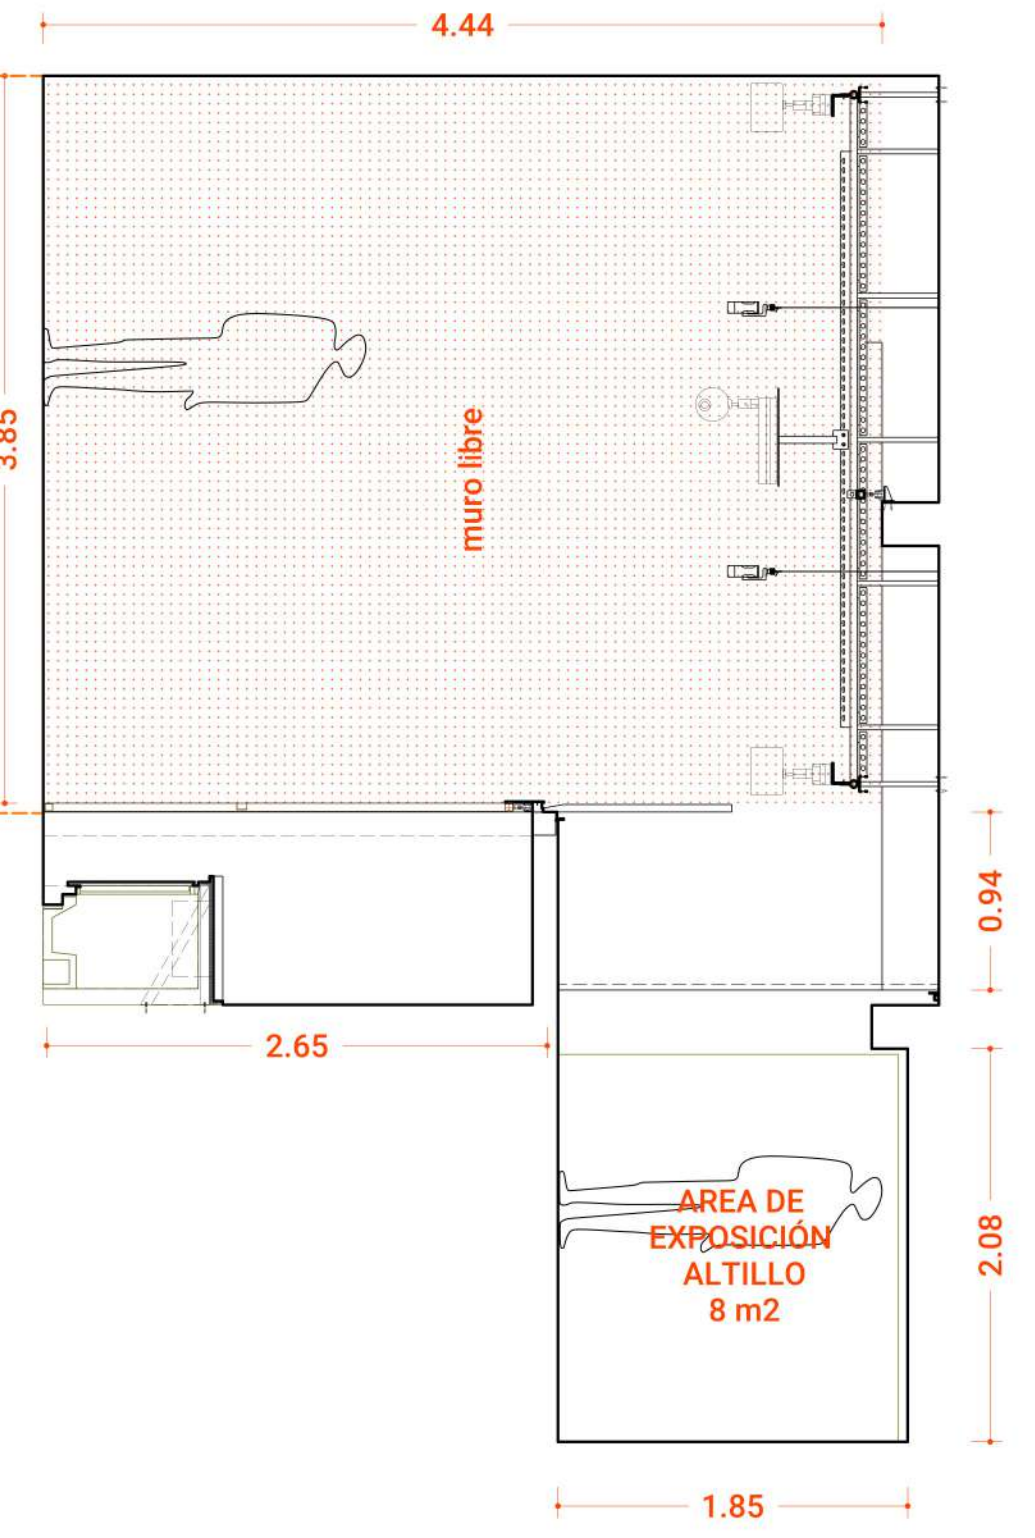

VISTA MURO NORTE: HACIA PLAZA DE ARMAS

VISTA MURO OESTE

BALCÓN

VISTA MURO ESTE

VISTA SUPERIOR

VISTA MURO SUR: HACIA ACCESO

VISTA MURO NORTE: HACIA PLAZA DE ARMAS

AREA DE EXPOSICIÓN
24 m2