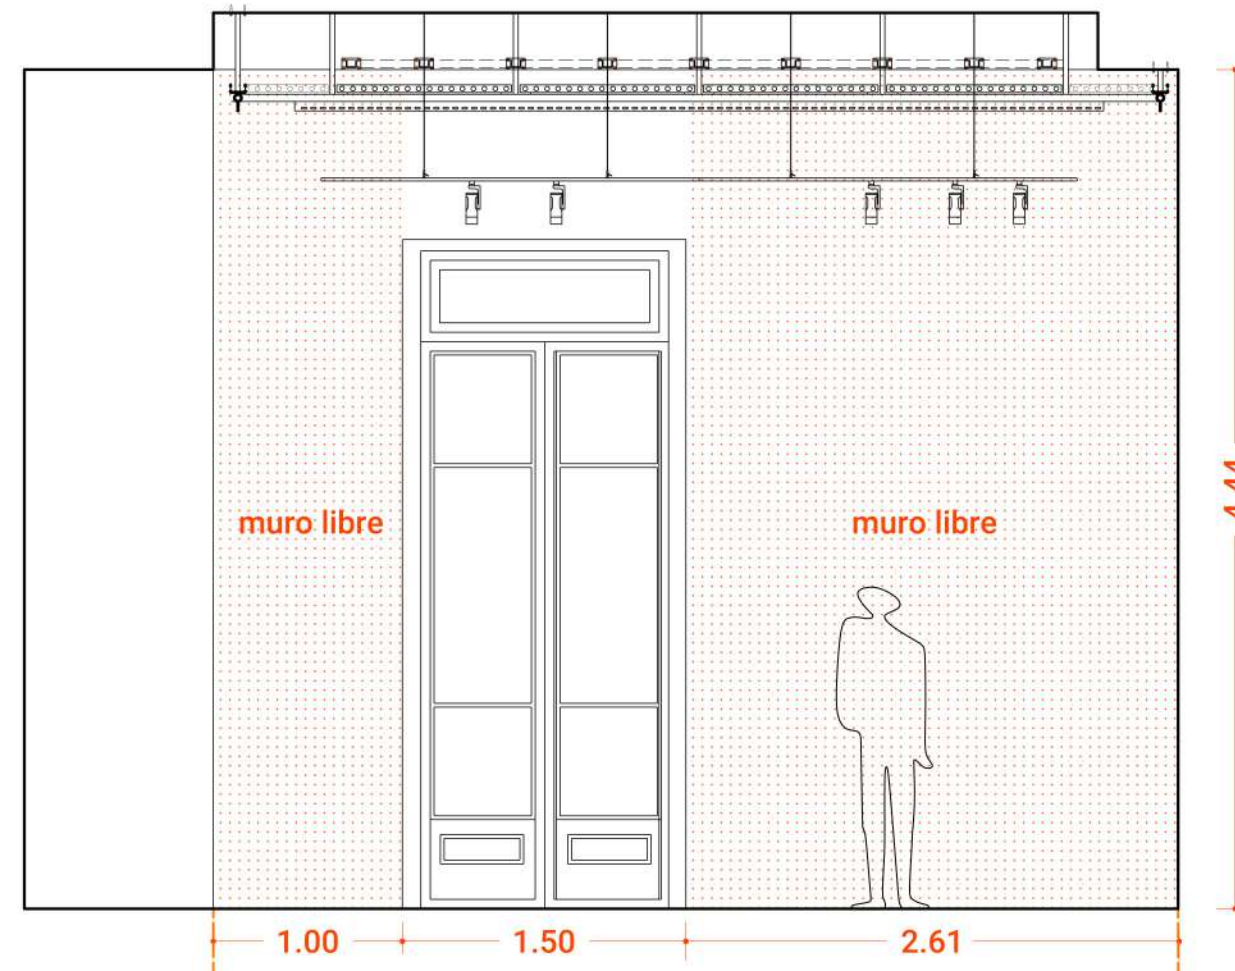

VISTA MURO NORTE: HACIA PLAZA DE ARMAS

VISTA MURO OESTE

BALCÓN

VISTA MURO ESTE

VISTA SUPERIOR

VISTA MURO SUR: HACIA ACCESO

VISTA MURO NORTE: HACIA PLAZA DE ARMAS

AREA DE EXPOSICIÓN
24 m2