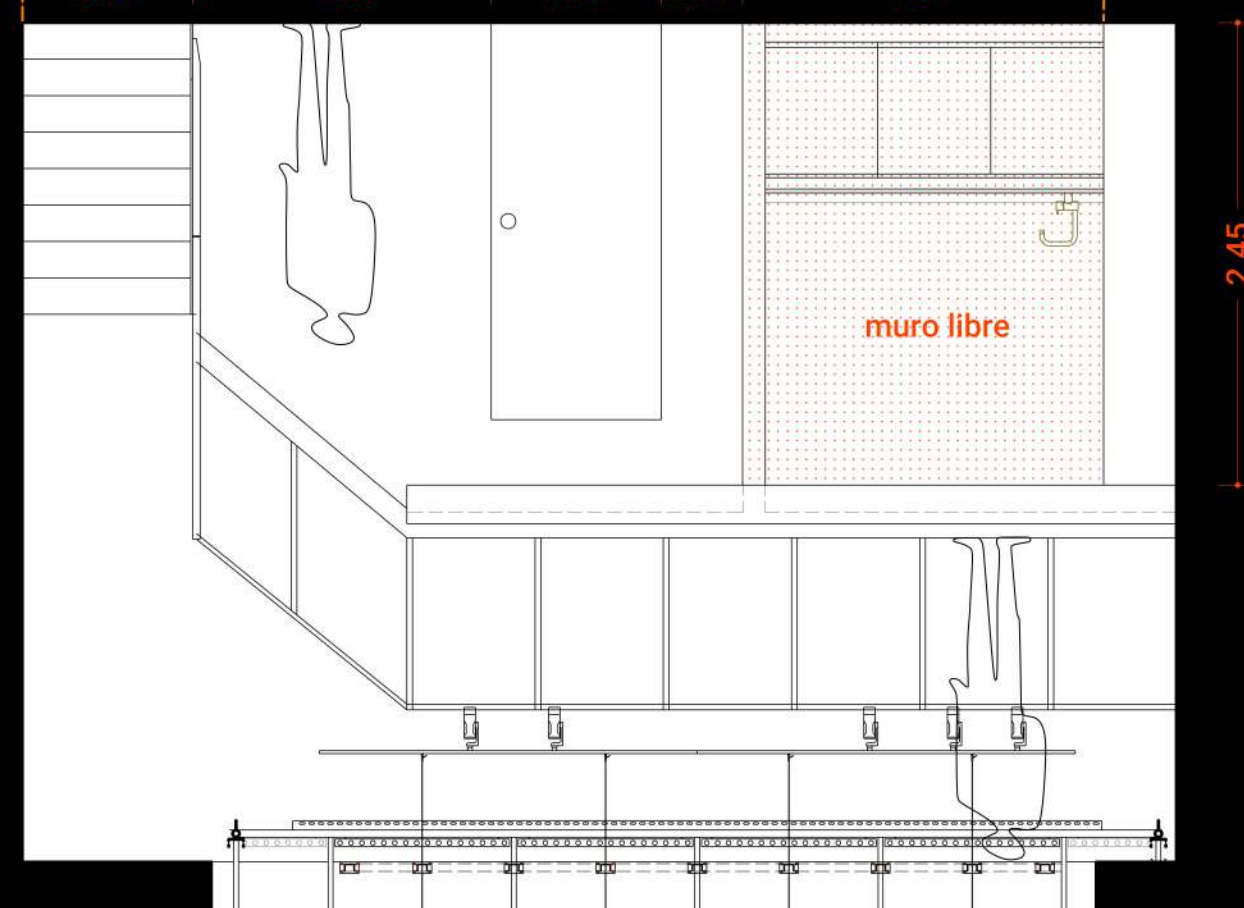

VISTA MURO NORTE: HACIA PLAZA DE ARMAS

VISTA MURO OESTE

BALCÓN

VISTA MURO ESTE

VISTA SUPERIOR

VISTA MURO SUR: HACIA ACCESO

VISTA MURO NORTE: HACIA PLAZA DE ARMAS

AREA DE EXPOSICIÓN
24 m2