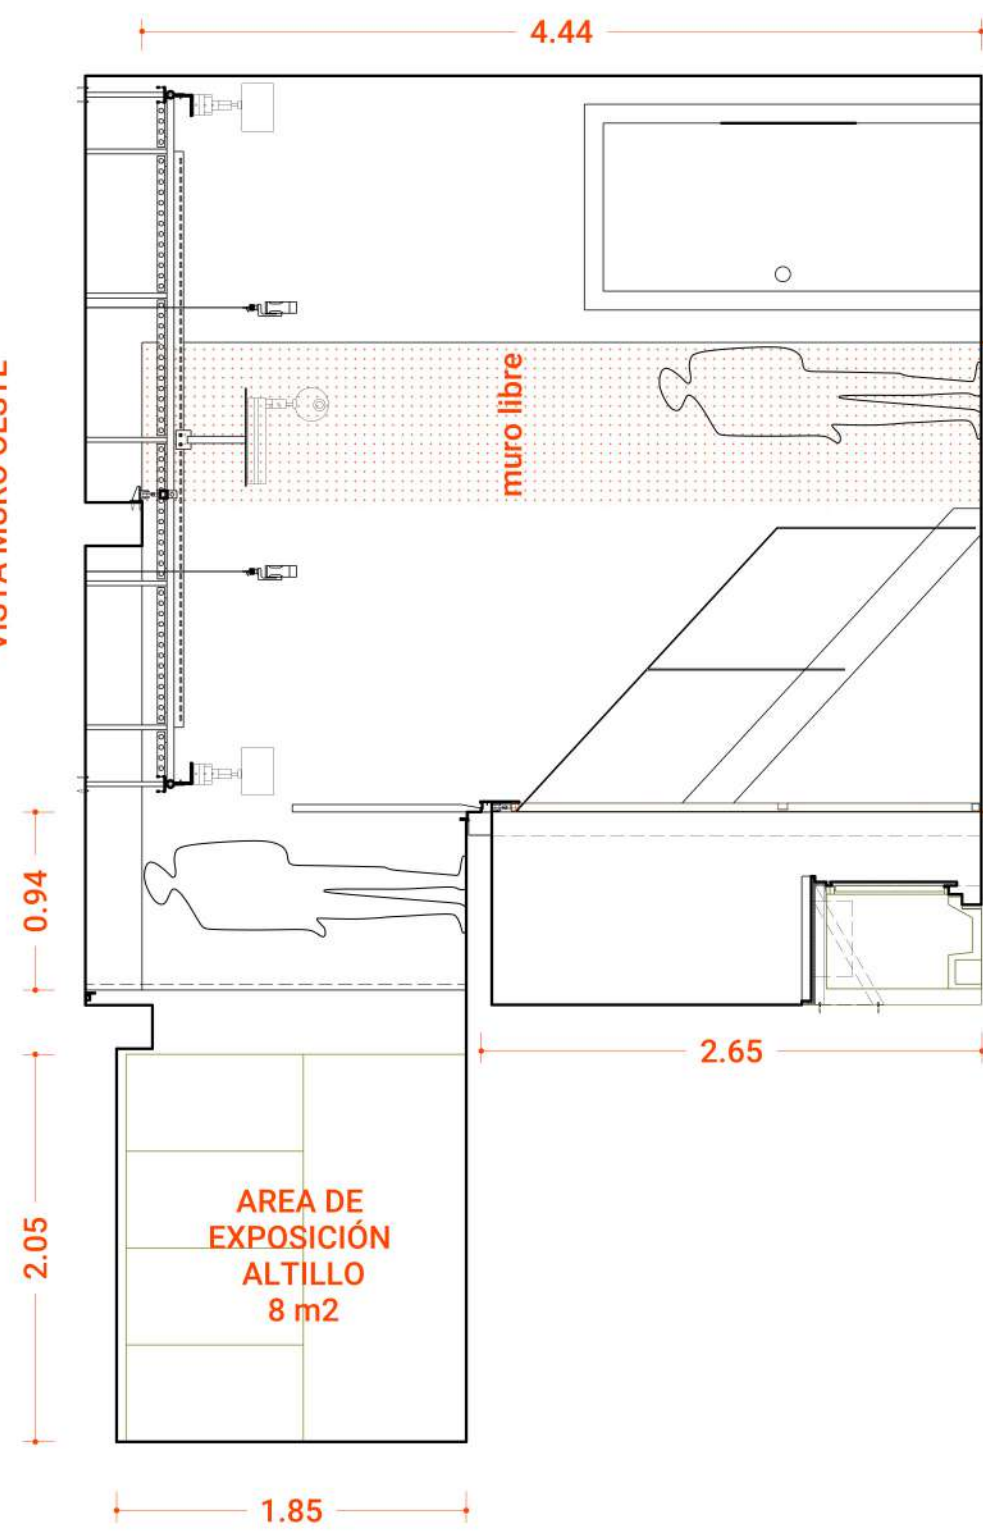

VISTA MURO NORTE: HACIA PLAZA DE ARMAS

VISTA MURO OESTE

BALCÓN

VISTA MURO ESTE

VISTA SUPERIOR

VISTA MURO SUR: HACIA ACCESO

VISTA MURO NORTE: HACIA PLAZA DE ARMAS

AREA DE EXPOSICIÓN
24 m2