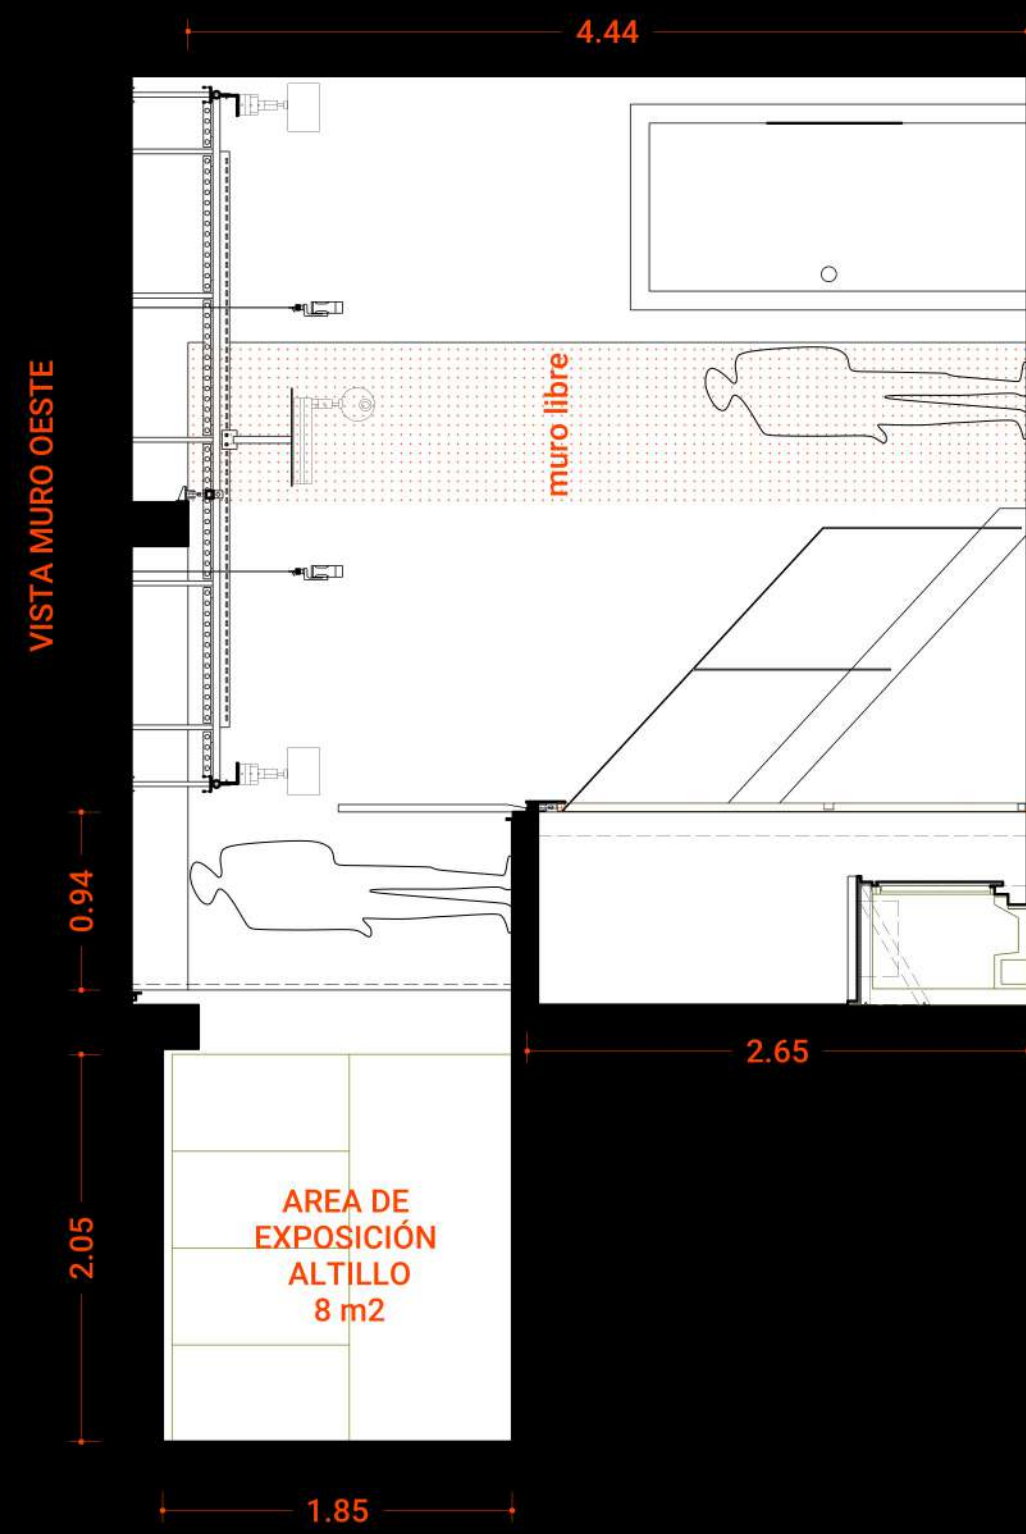

VISTA MURO NORTE: HACIA PLAZA DE ARMAS

VISTA MURO OESTE

BALCÓN

VISTA MURO ESTE

VISTA SUPERIOR

VISTA MURO SUR: HACIA ACCESO

VISTA MURO NORTE: HACIA PLAZA DE ARMAS

AREA DE EXPOSICIÓN
24 m2