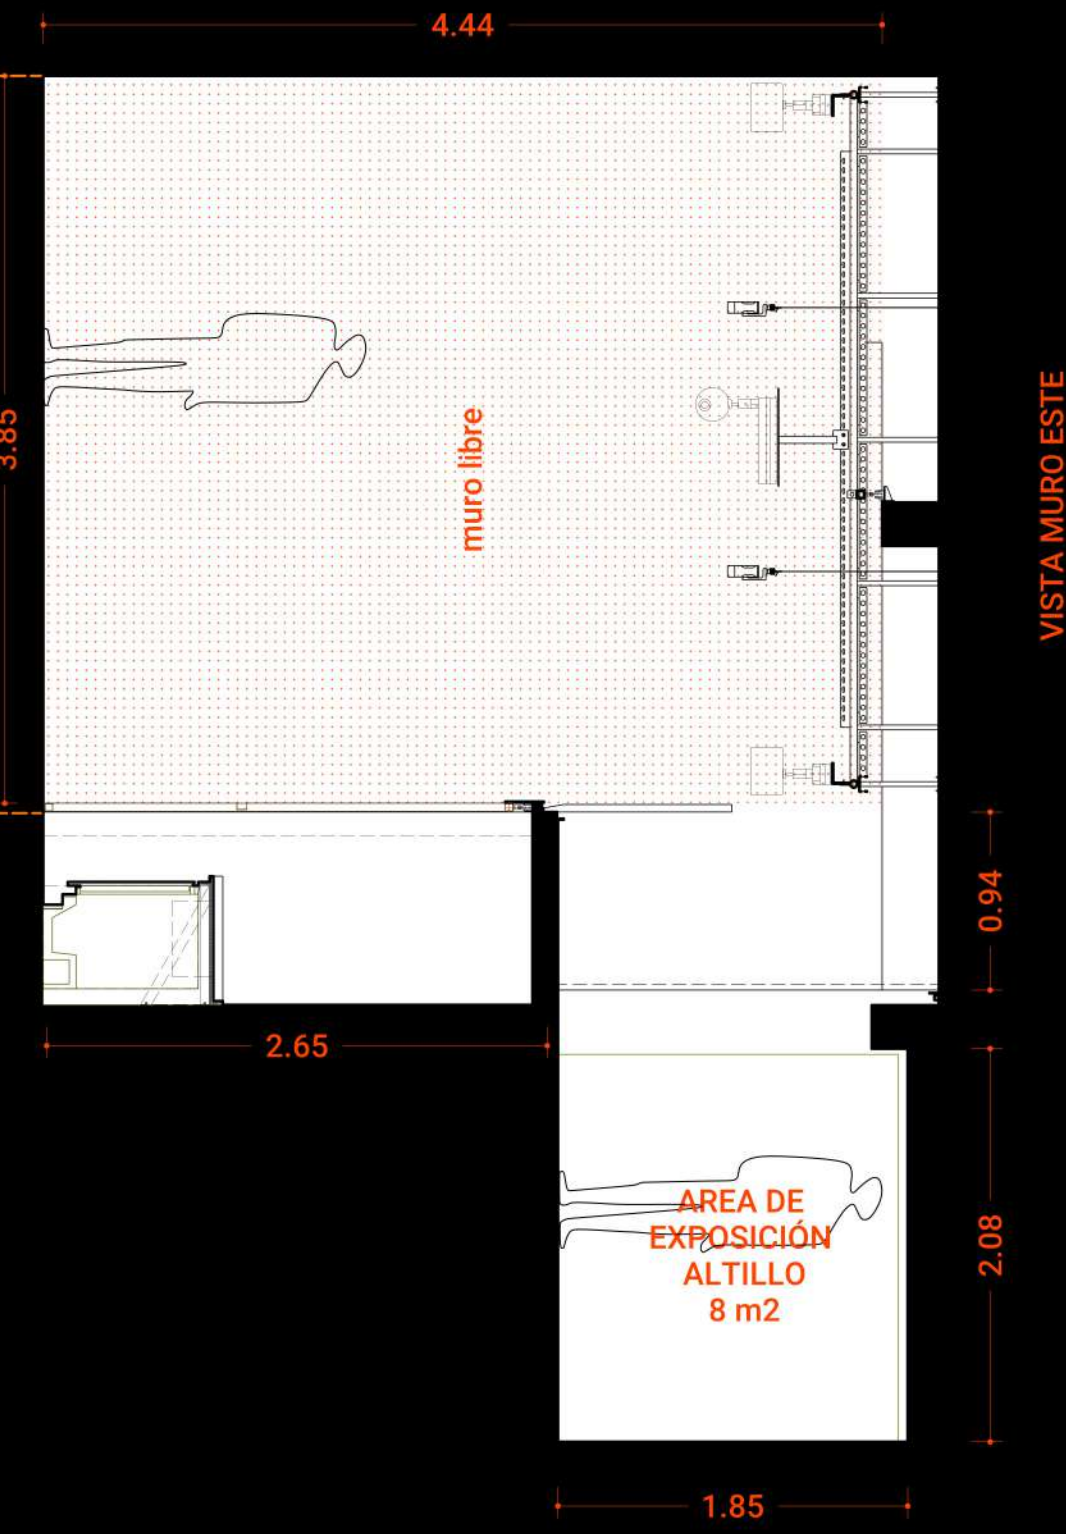

VISTA MURO NORTE: HACIA PLAZA DE ARMAS

VISTA MURO OESTE

BALCÓN

VISTA MURO ESTE

VISTA SUPERIOR

VISTA MURO SUR: HACIA ACCESO

VISTA MURO NORTE: HACIA PLAZA DE ARMAS

AREA DE EXPOSICIÓN
24 m2