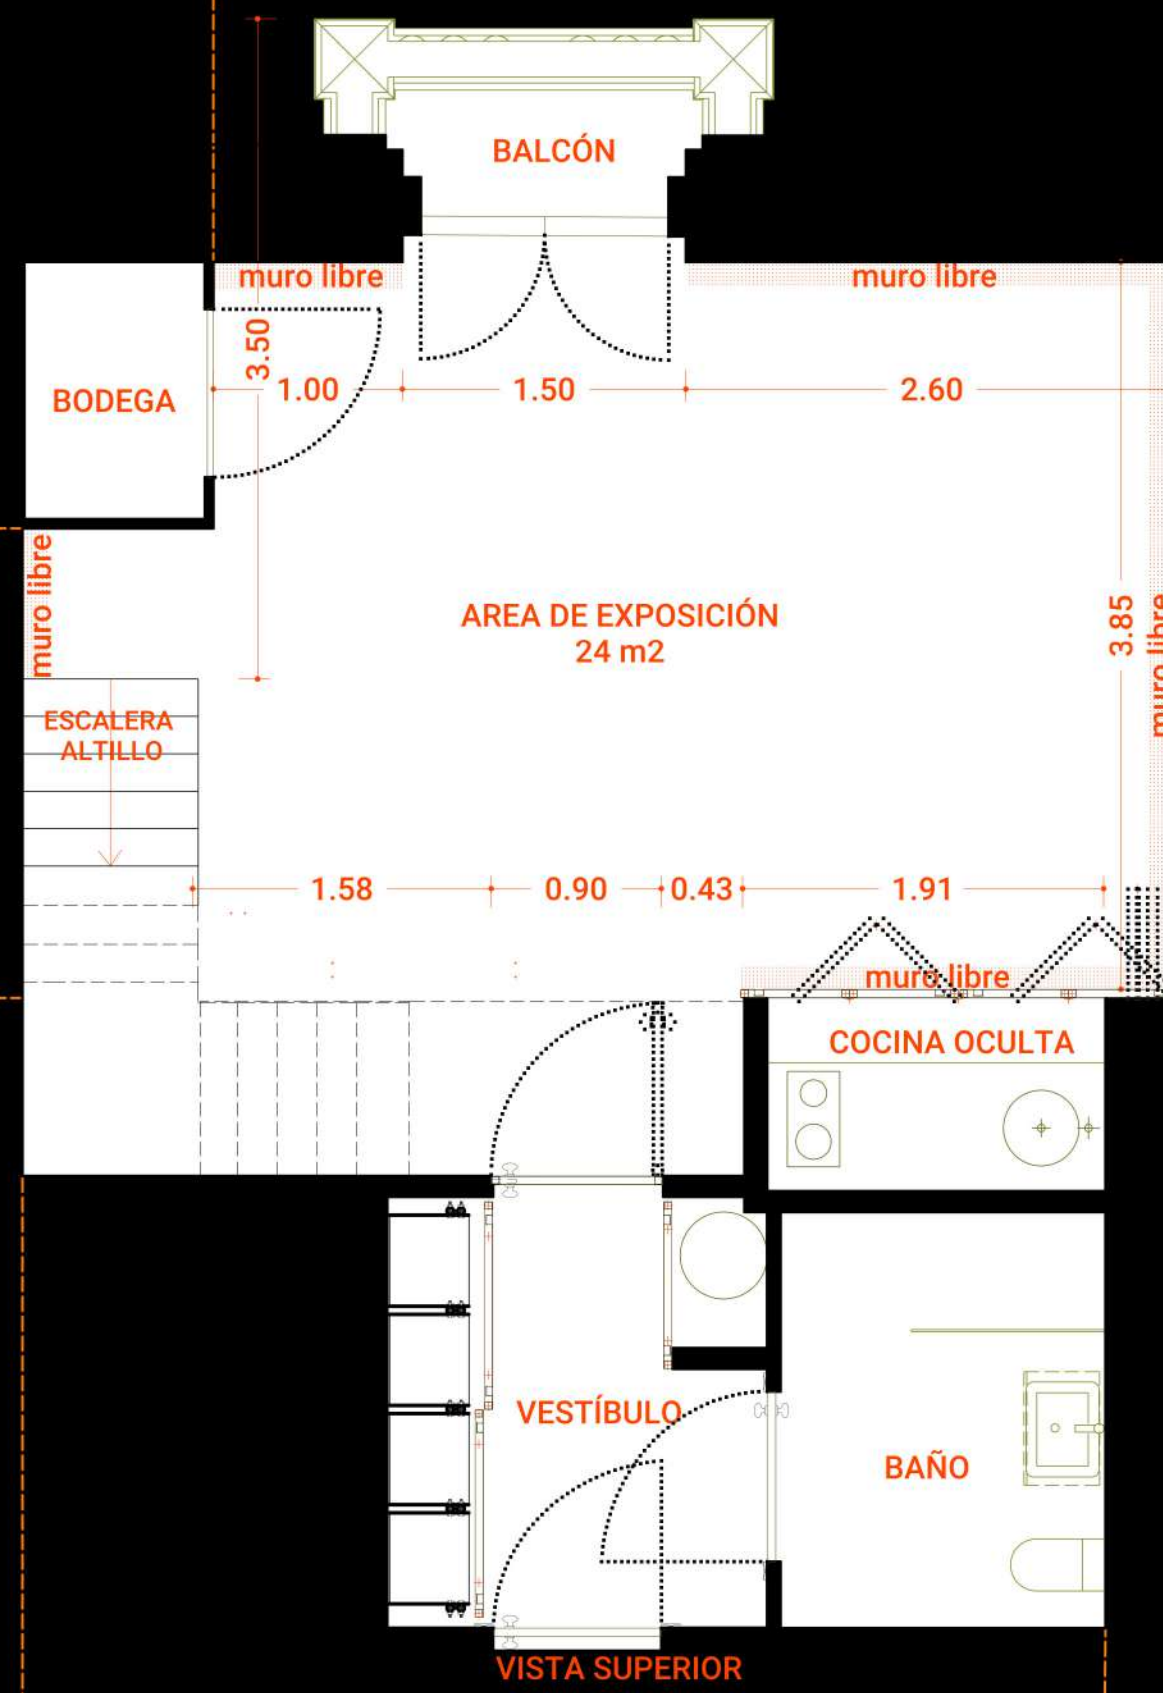

VISTA MURO NORTE: HACIA PLAZA DE ARMAS

VISTA MURO OESTE

BALCÓN

VISTA MURO ESTE

VISTA SUPERIOR

VISTA MURO SUR: HACIA ACCESO

VISTA MURO NORTE: HACIA PLAZA DE ARMAS

AREA DE EXPOSICIÓN
24 m2