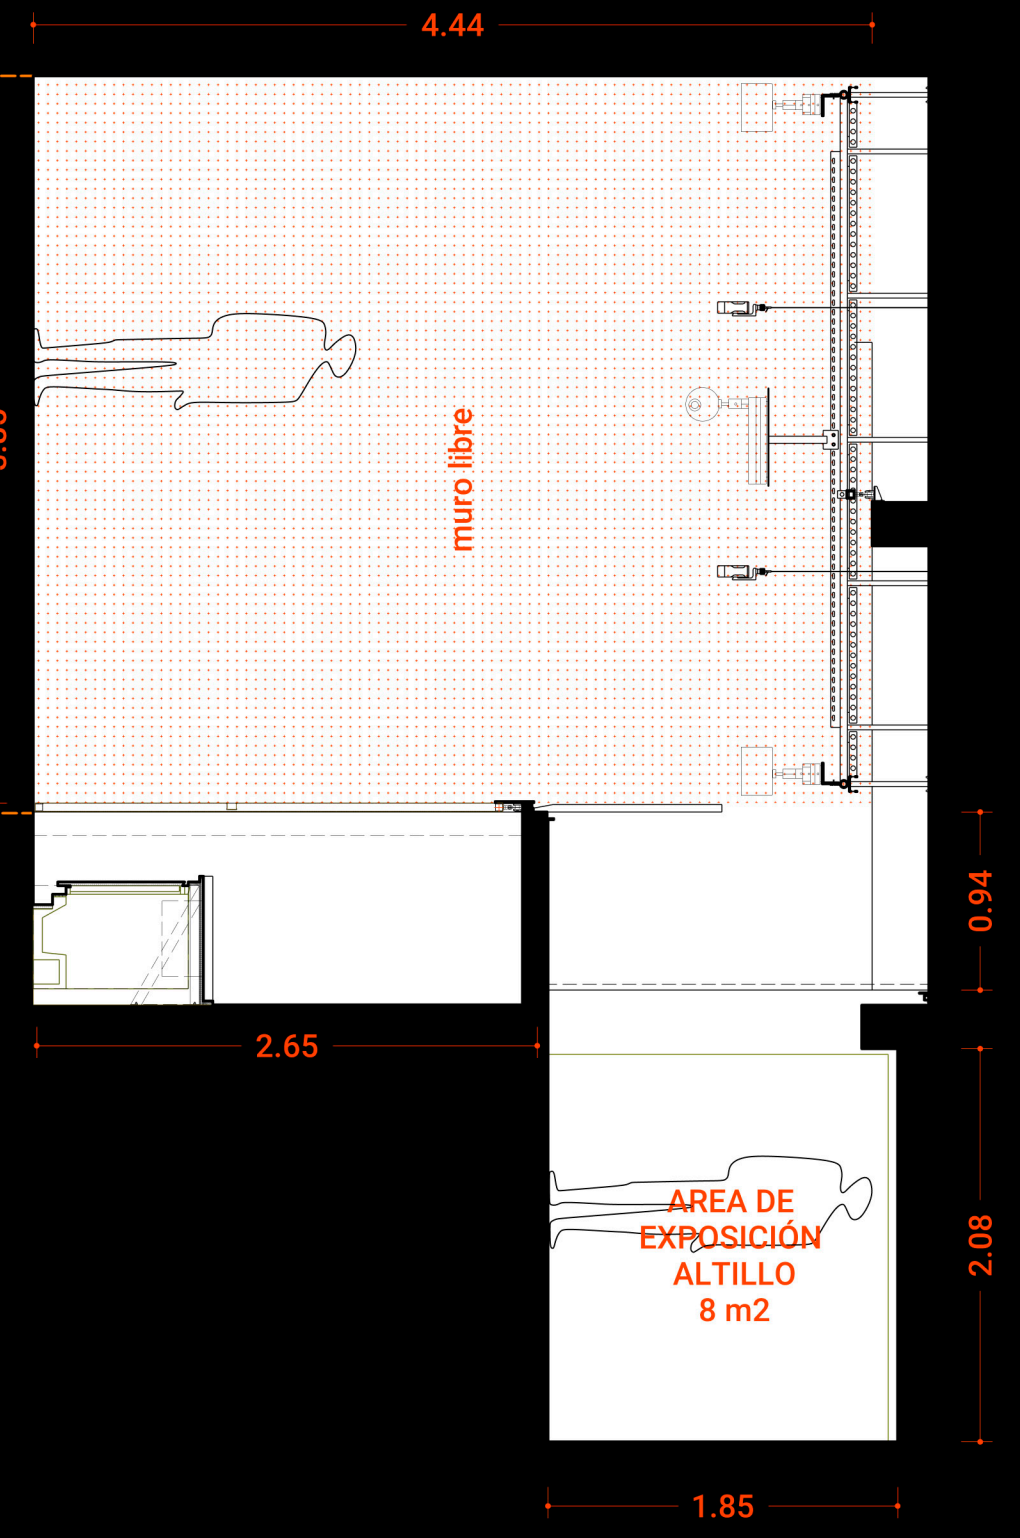

AREA DE EXPOSICIÓN  
24 m<sup>2</sup>

VISTA MURO NORTE: HACIA PLAZA DE ARMAS

VISTA MURO OESTE

BALCÓN

VISTA MURO ESTE

VISTA SUPERIOR

VISTA MURO SUR: HACIA ACCESO

VISTA MURO NORTE: HACIA PLAZA DE ARMAS

VISTA MURO OESTE

VISTA SUPERIOR

VISTA MURO ESTE

VISTA MURO SUR: HACIA ACCESO