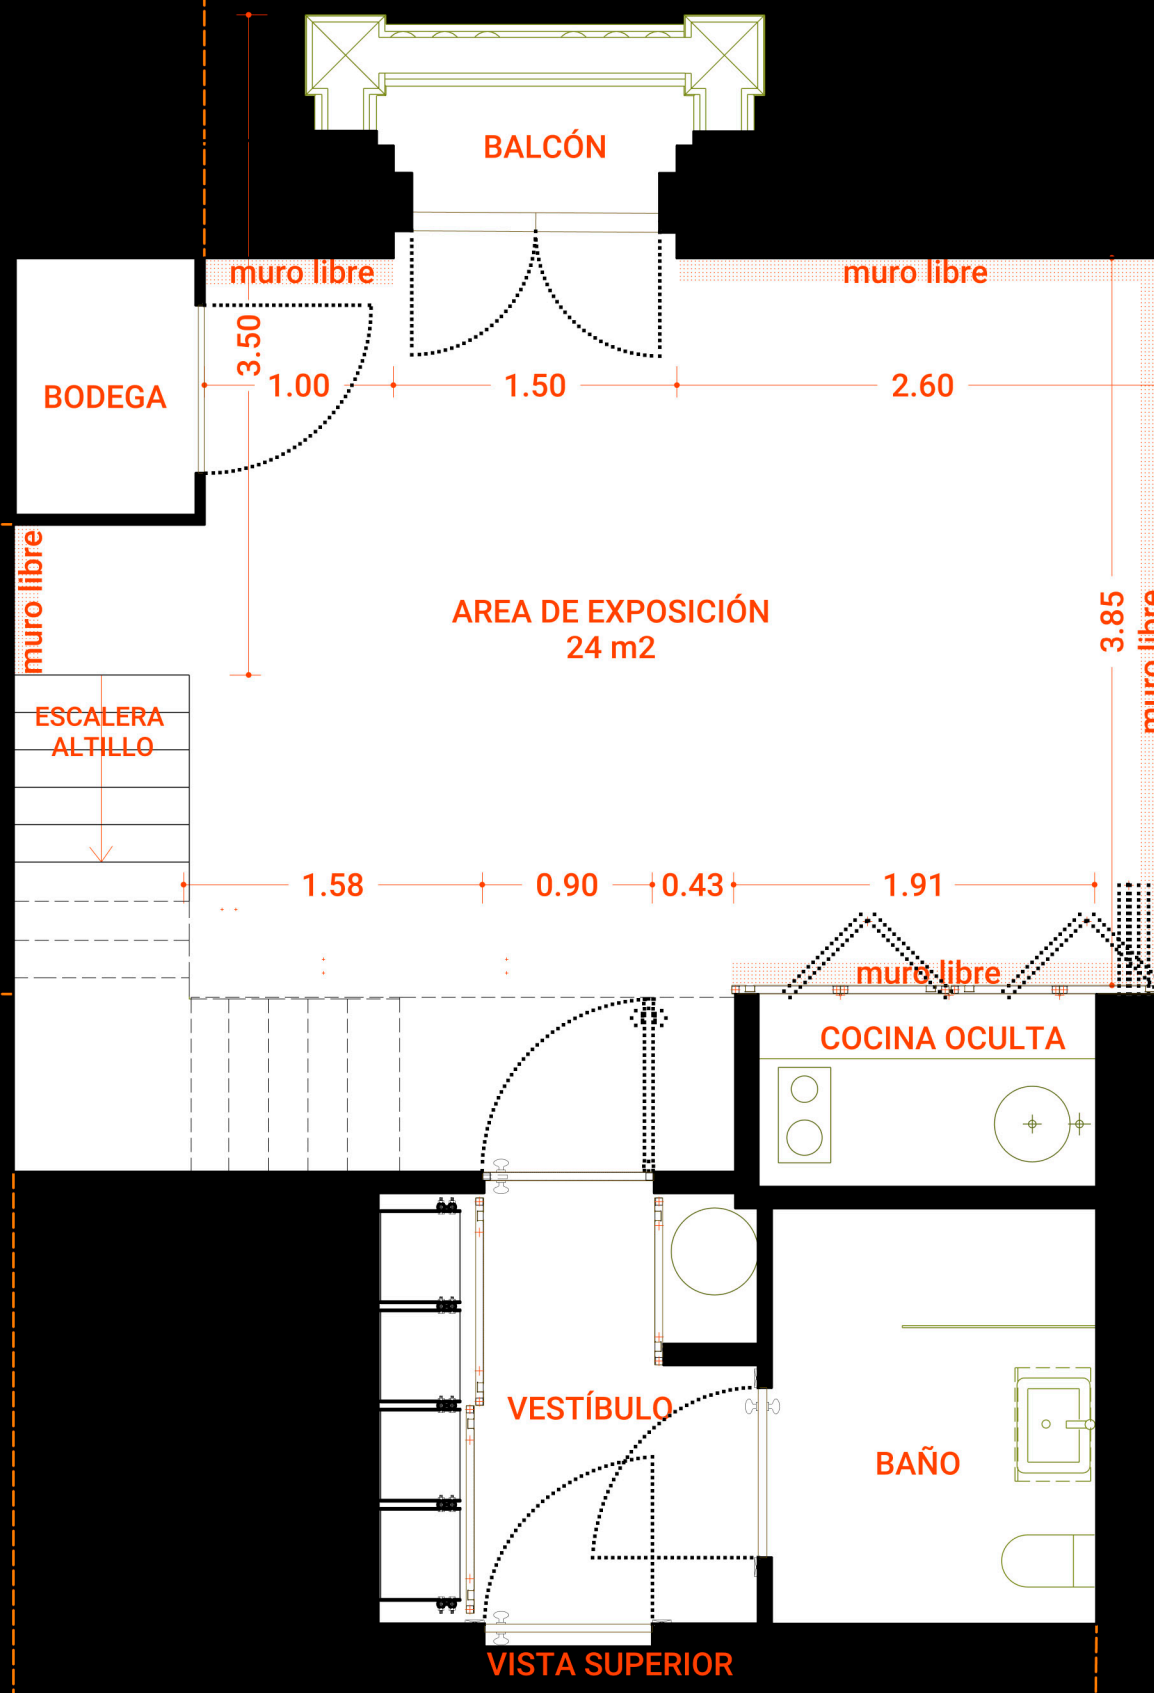

AREA DE EXPOSICIÓN  
24 m<sup>2</sup>

VISTA MURO NORTE: HACIA PLAZA DE ARMAS

VISTA MURO OESTE

BALCÓN

VISTA MURO ESTE

VISTA SUPERIOR

VISTA MURO SUR: HACIA ACCESO

VISTA MURO NORTE: HACIA PLAZA DE ARMAS

VISTA MURO OESTE

VISTA SUPERIOR

VISTA MURO ESTE

VISTA MURO SUR: HACIA ACCESO