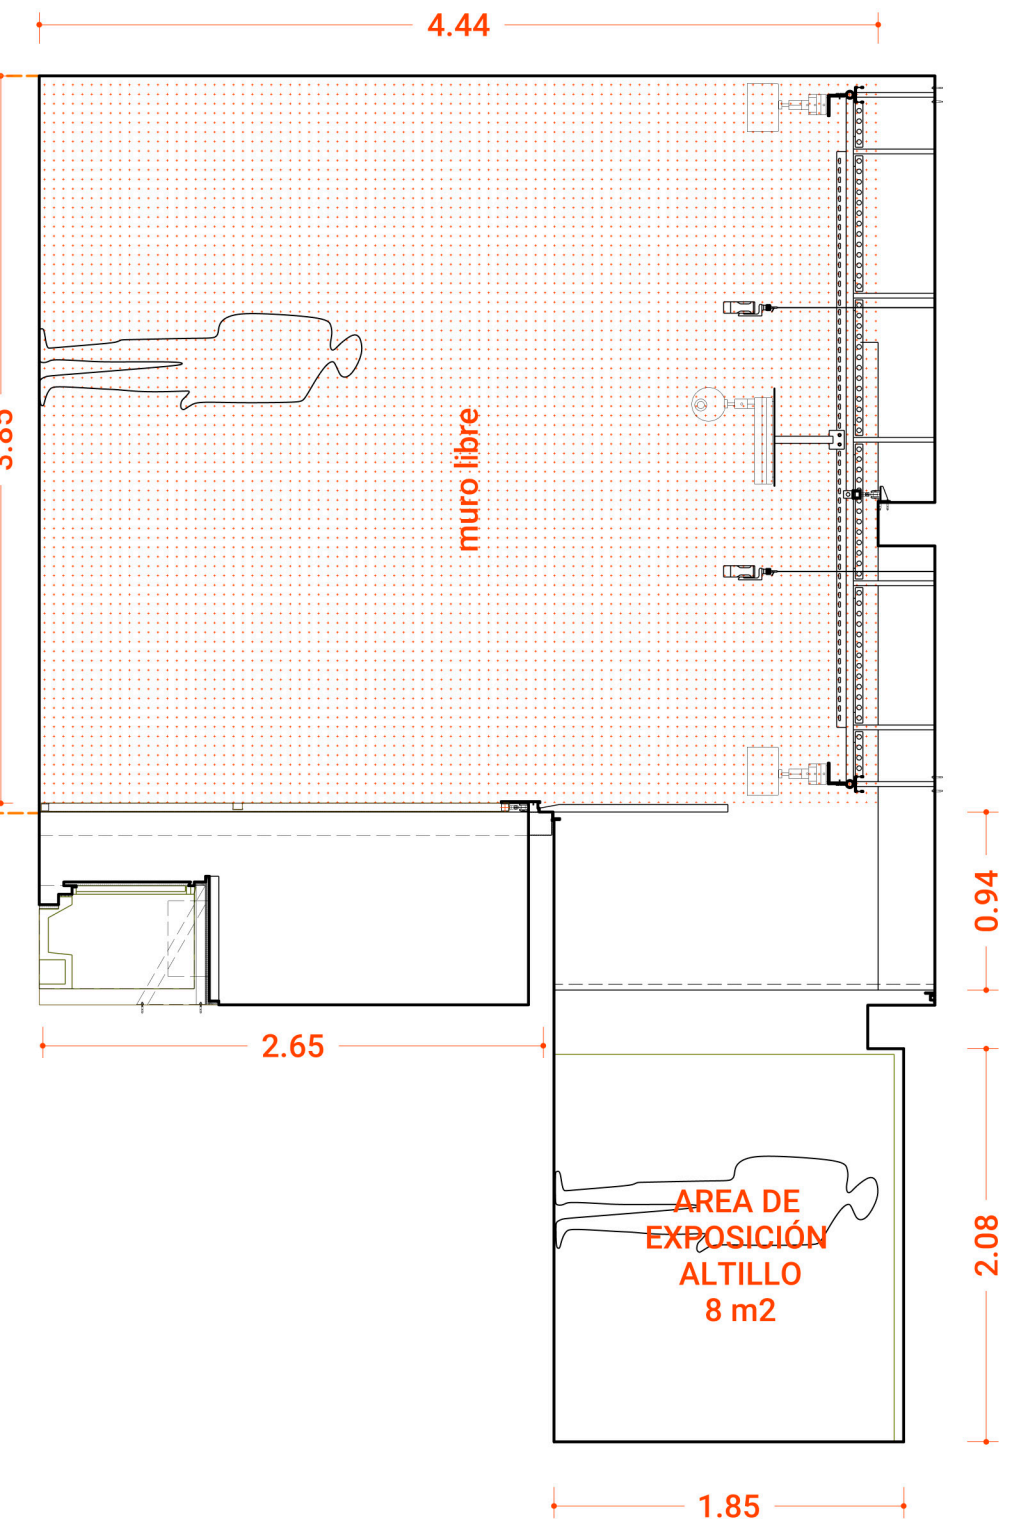

AREA DE EXPOSICIÓN  
24 m<sup>2</sup>

VISTA MURO NORTE: HACIA PLAZA DE ARMAS

VISTA MURO OESTE

BALCÓN

VISTA MURO ESTE

VISTA SUPERIOR

VISTA MURO SUR: HACIA ACCESO

VISTA MURO NORTE: HACIA PLAZA DE ARMAS

VISTA MURO OESTE

VISTA SUPERIOR

VISTA MURO ESTE

VISTA MURO SUR: HACIA ACCESO