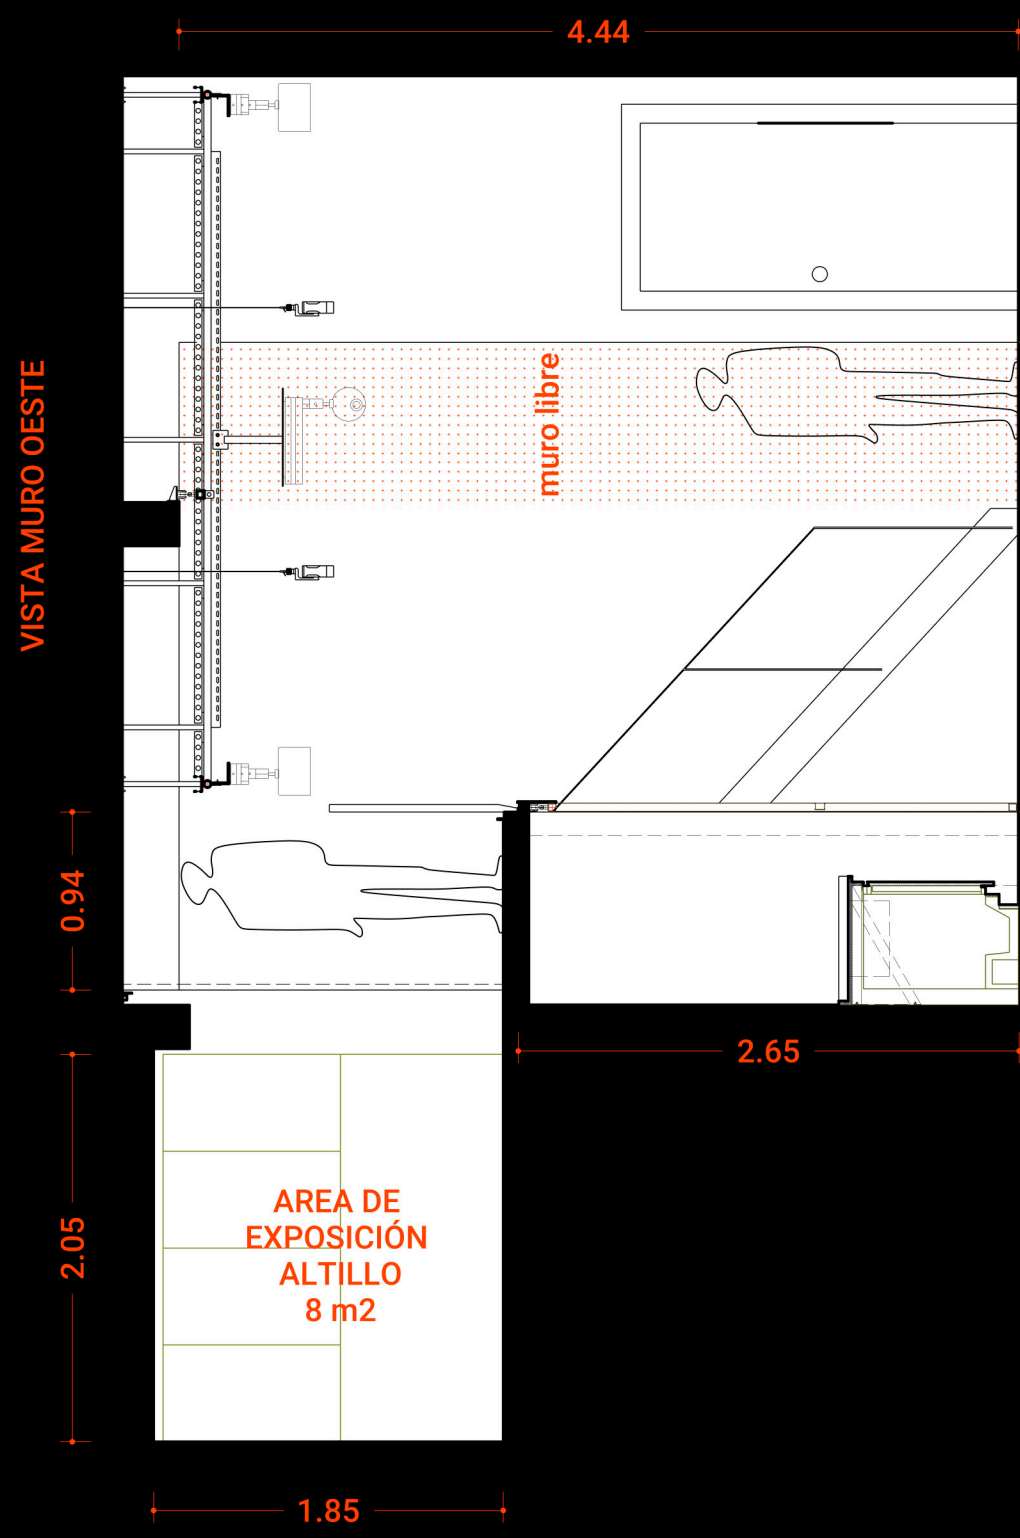

AREA DE EXPOSICIÓN  
24 m<sup>2</sup>

VISTA MURO NORTE: HACIA PLAZA DE ARMAS

VISTA MURO OESTE

BALCÓN

VISTA MURO ESTE

VISTA SUPERIOR

VISTA MURO SUR: HACIA ACCESO

VISTA MURO NORTE: HACIA PLAZA DE ARMAS

VISTA MURO OESTE

VISTA SUPERIOR

VISTA MURO ESTE

VISTA MURO SUR: HACIA ACCESO